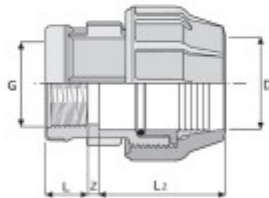

> 601

FEMALE ADAPTOR **RACCORDO FEMMINA** ANSCHLUSSVERSCHRAUBUNG MIT INNENGEWINDE **RACCORD FEMALE** EMPALME HEMBRA

DxG	L	L2	Z	g	Ref.	Pack	Box	Master
16x3/8"	19	45	4	26	GG.601.16A.00	20	500	B
16x1/2"	19	45	4	30	GG.601.16B.00	20	500	B
20x1/2"	19	50	5	41	GG.601.20B.00	20	400	B
20x3/4"	21	50	6	47	GG.601.20C.00	20	340	B
25x1/2"	19	57	3	54	GG.601.25B.00	10	250	B
25x3/4"	21	57	6	61	GG.601.25C.00	10	250	B
25x1"	21	57	8	68	GG.601.25D.00	10	200	B
32x1/2"	19	64	4	85	GG.601.32B.00	10	150	B
32x3/4"	21	64	4	88	GG.601.32C.00	10	150	B
32x1"	21	64	7	95	GG.601.32D.00	10	150	B
32x1 1/4"	25	64	8	100	GG.601.32E.00	10	130	B
40x1"	21	76	4	148	GG.601.40D.00	5	90	B
40x1 1/4"	25	76	4	155	GG.601.40E.00	5	90	B
40x1 1/2"	25	76	6	172	GG.601.40F.00	5	90	B
50x1 1/4"	25	88	4	231	GG.601.50E.00	5	55	B
50x1 1/2"	25	88	6	234	GG.601.50F.00	5	55	B
50x2"	30	88	6	254	GG.601.50G.00	5	55	B
63x1 1/2"	25	103	9	360	GG.601.63F.00	5	30	B
63x2"	30	103	3	374	GG.601.63G.00	5	30	B
75x2"	30	118	7	537	GR.601.75G.00	1	25	B
75x2 1/2"	33	118	4	635	GR.601.75H.00	1	25	B
75x3"	39	118	6	580	GR.601.75I.00	1	25	B
90x2"	30	136	3	700	GR.601.90G.00	1	16	B
90x2 1/2"	33	136	10	730	GR.601.90H.00	1	16	B
90x3"	39	136	10	932	GR.601.90I.00	1	16	B
110x3"	39	151	10	1316	GG.601.11I.00	1	8	B
110x4"	45	151	10	1390	GR.601.11L.00	1	8	B